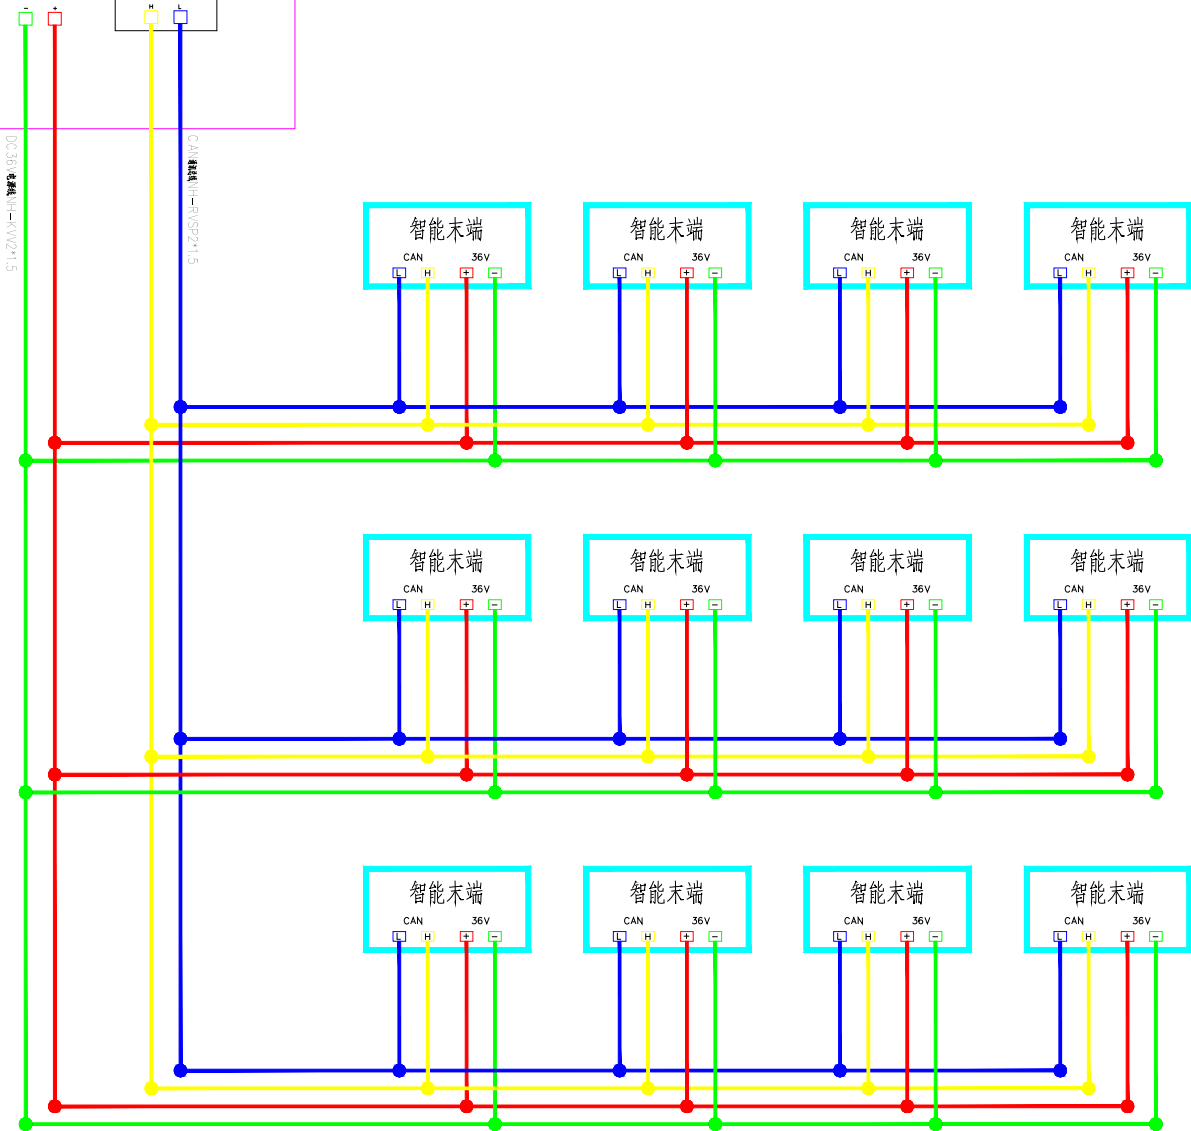

液晶显示器

VGA 视频线

VGA 接口

USB 接口

USB#CAN

DC36V 电源线

CAN 数据线

智能末端试水系统接线端子图

1-- 末端试水装置 2-- 试水按钮 3-- 手动蝶阀 4-- 球阀
 1X2M: 消防末端试水装置; 可研任力和通量控制管理中心
 1X2M3: 电动试水阀; 可研任力和通量控制管理中心

天津东邦科技发展有限公司
 地址: 辽宁省大连市甘井子区
 技术电话: 13837880017
 服务热线: 18304042200
 网址: www.dob.com.cn
 邮箱: dob@dob.com.cn

项目: 智能末端试水系统
 延用型号: 智能末端试水系列
 制图: 技术支持
 审核:
 型号:
 日期: 2022年7月
 版本号: 1