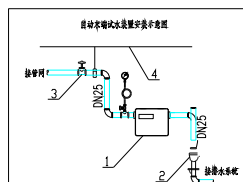

液晶显示器

VGA 视频线

VGA 接口

USB 接口

USB#CAN

DC36V 电源线

CAN 数据线

智能末端试水系统接线端子图

1-- 末端试水装置 2-- 试水按钮 3-- 手动蝶阀 4-- 球阀
 1X2M: 消防末端试水装置; 可研任力和通量控制管理中心
 1X2M3: 电动试水阀; 可研任力和通量控制管理中心

天津东邦科技发展有限公司
 地址: 辽宁省大连市甘井子区
 技术电话: 13837880017
 服务热线: 18304042200
 网址: www.dob.com.cn
 邮箱: dob@dob.com.cn